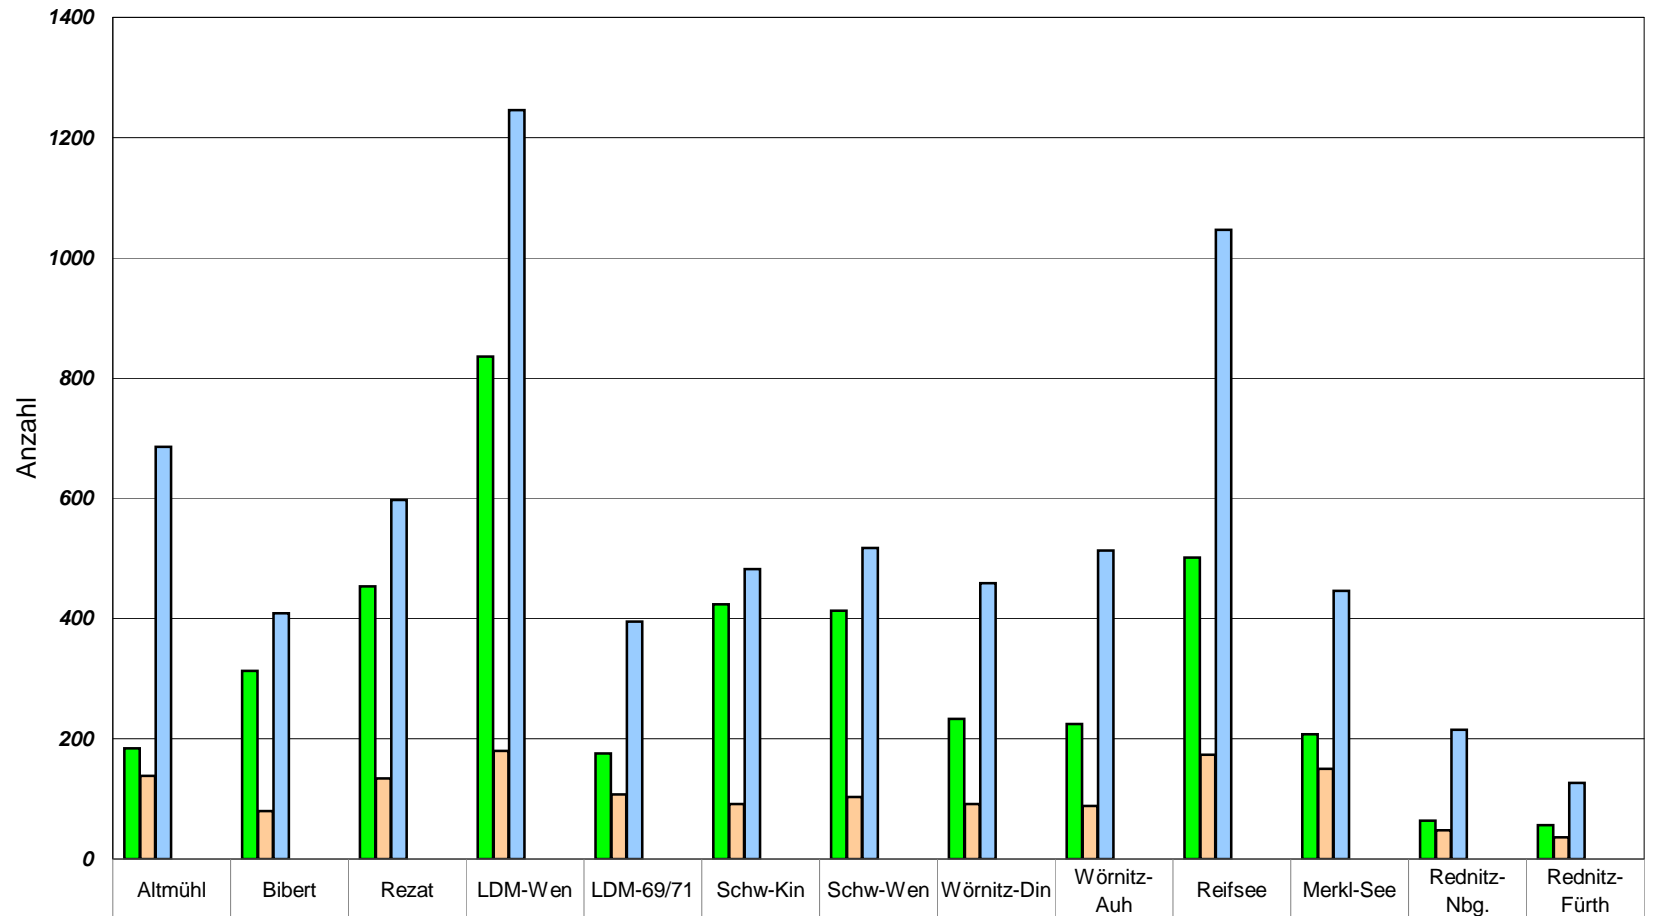

Gewässerbesuche

gefangene Fische	184	313	454	836	176	424	413	233	225	501	208	64	56
Personen	138	80	134	180	108	92	103	92	88	174	150	48	36
Gewässerbesuche	686	409	597	1246	395	482	517	459	513	1047	446	215	127
Personen-1.Maximum	65	39	28	180	25	48	30	69	43	107	17	58	23
Personen-2.Maximum	45	22	22	75	22	43	27	35	33	91	16	17	12