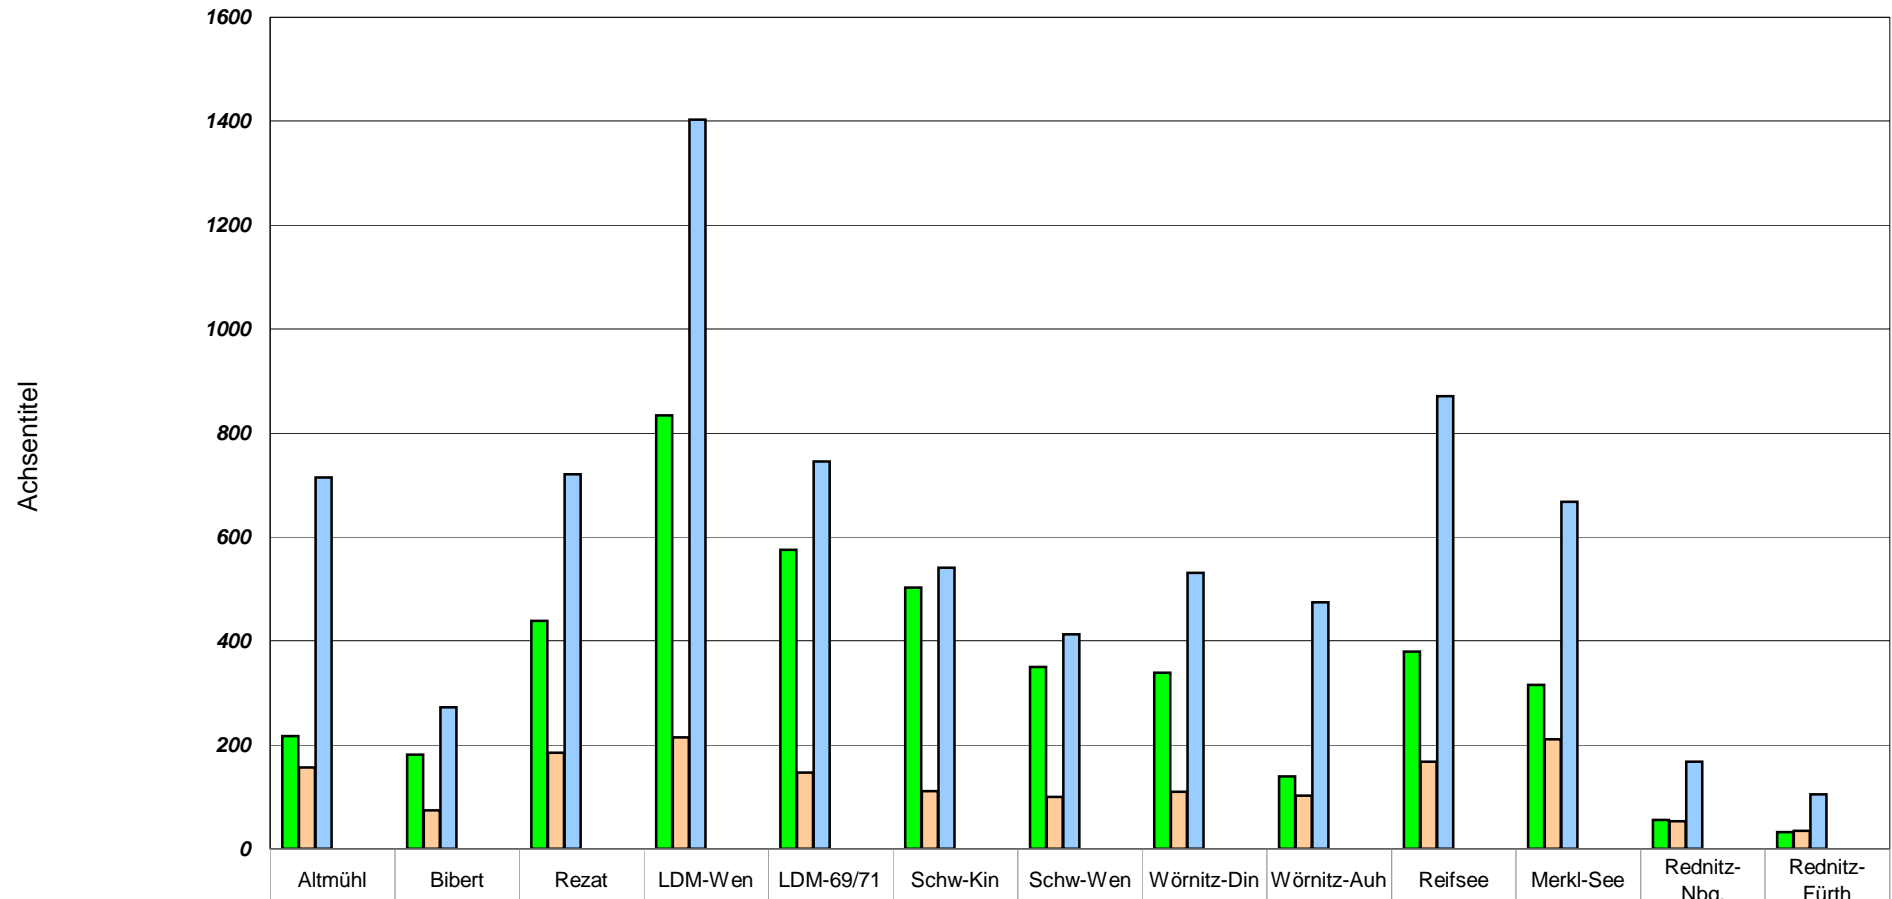

## Gewässerbesuche 2010

	Altmühl	Bibert	Rezat	LDM-Wen	LDM-69/71	Schw-Kin	Schw-Wen	Wörnitz-Din	Wörnitz-Auh	Reifsee	Merkl-See	Rednitz-Nbg.	Rednitz-Fürth
■ gefangene Fische	217	181	438	834	575	503	350	339	139	379	315	55	32
■ Personen	157	74	185	214	146	111	100	110	102	168	211	53	35
■ Gewässerbesuche	715	272	721	1403	745	541	413	531	474	871	668	167	105
■ Personen-1.Maximum	57	20	25	200	35	54	28	51	33	103	26	42	23
■ Personen-2.Maximum	47	15	23	50	32	35	26	38	28	52	23	17	11
■ Personen-3.Maximum	45	12	23	42	25	33	17	30	25	40	22	17	8