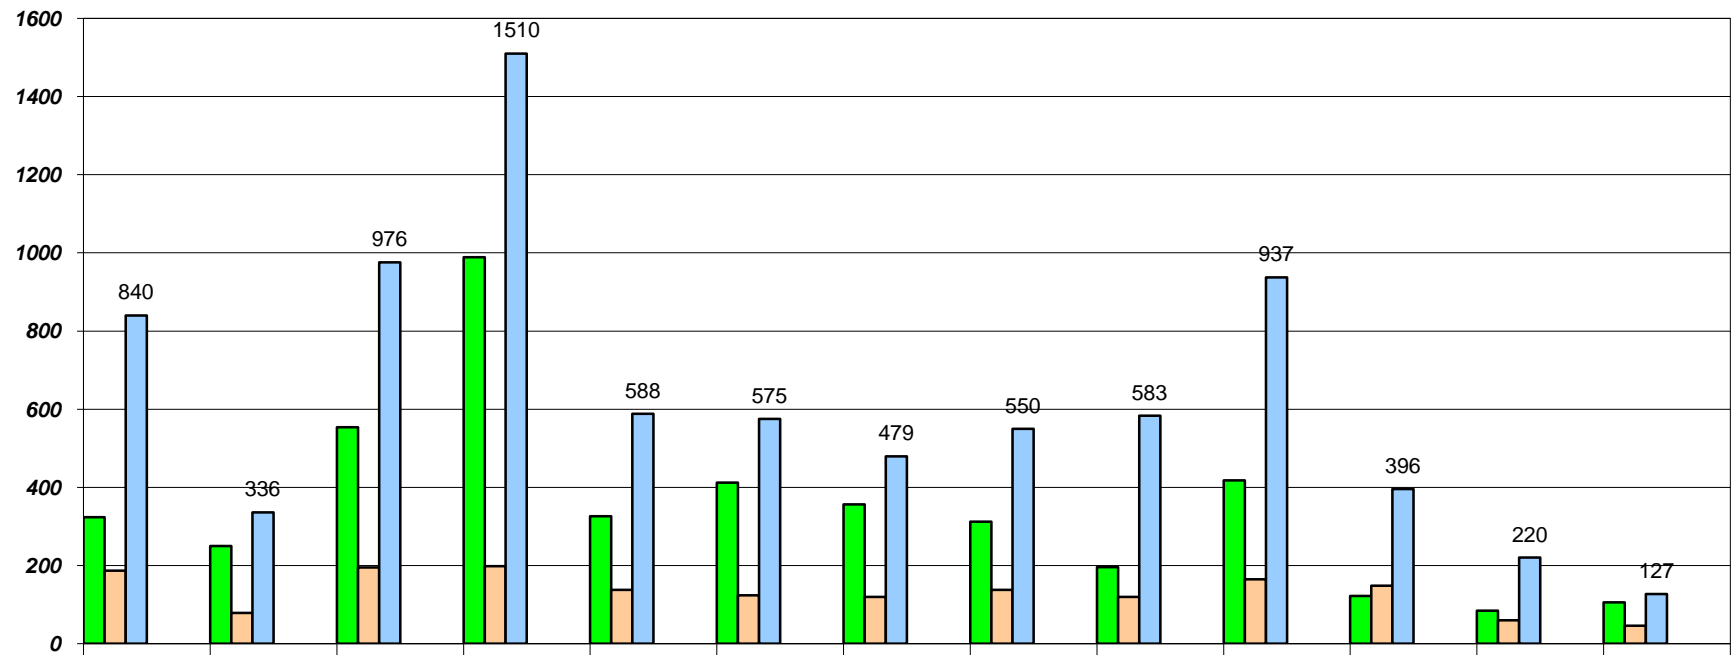

Gewässerbesuche 2008

	Altmühl	Bibert	Rezat	LDM/Wen	LDM/69-71	Schw-Kin	Schw-Wen	Wörmitz/Din	Wörmitz/Auh	Reifsee	Merklsee	Rednitz	Lanzenweih
■ gefangene Fische	324	250	554	989	326	412	356	312	196	418	122	84	106
■ Personen	187	79	195	198	138	124	120	138	120	165	148	60	46
■ Gewässerbesuche	840	336	976	1510	588	575	479	550	583	937	396	220	127
1Maximum	54	35	29	180	42	59	37	22	38	77	18	50	11
2Maximum	42	25	25	50	20	28	20	21	35	50	13	15	8
3Maximum	36	14	25	46	19	28	16	20	32	37	12	10	7