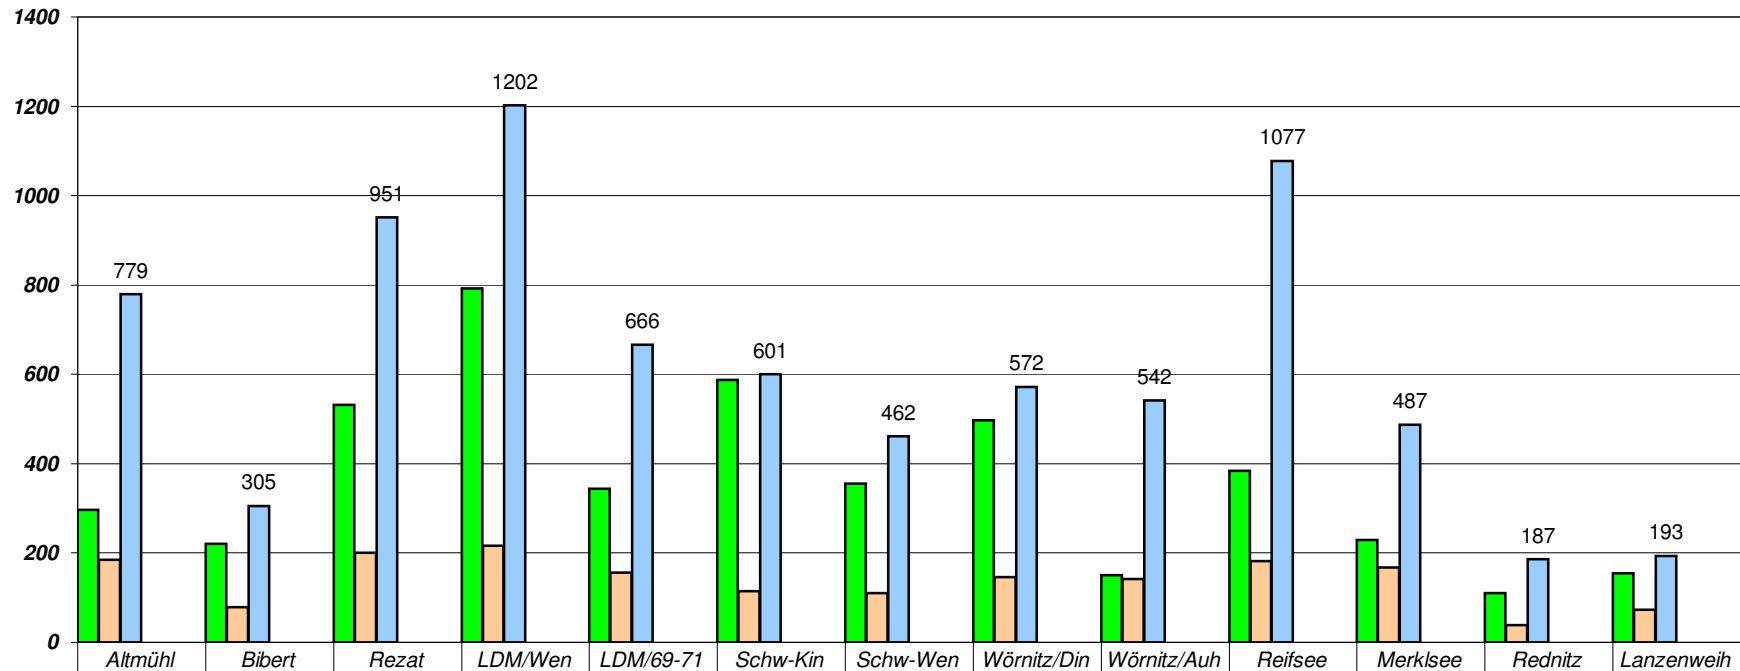

Gewässerbesuche 2007

	Altmühl	Bibert	Rezat	LDM/Wen	LDM/69-71	Schw-Kin	Schw-Wen	Wörnitz/Din	Wörnitz/Auh	Reifsee	Merksee	Rednitz	Lanzenweih
gefangene Fische	296	221	531	792	344	588	355	497	151	384	229	111	155
Personen	185	79	201	216	156	115	111	146	142	182	167	39	73
Gewässerbesuche	779	305	951	1202	666	601	462	572	542	1077	487	187	193
1Maximum	61	26	35	170	35	70	47	24	40	77	21	46	15
2Maximum	46	21	34	40	20	31	38	20	32	70	21	19	8
3Maximum	45	20	30	31	19	27	19	16	23	46	18	17	7