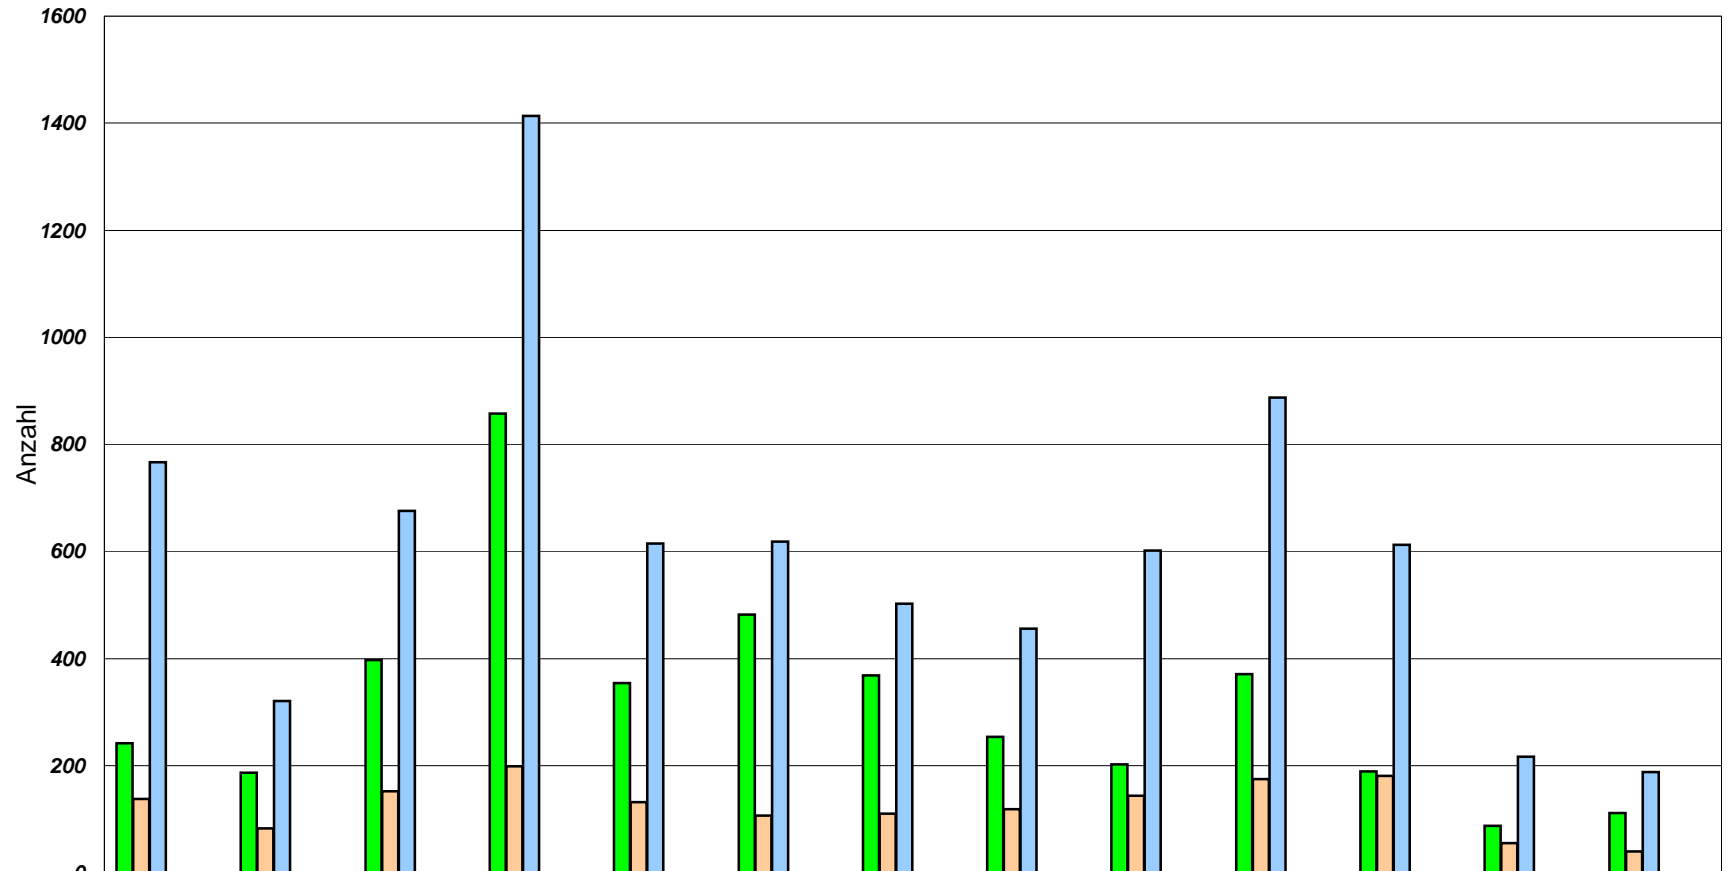

## Gewässerbesuche 2011

	Altmühl	Bibert	Rezat	LDM-Wen	LDM-69/71	Schw-Kin	Schw-Wen	Wörnitz-Din	Wörnitz-Auh	Reifsee	Merkl-See	Rednitz-Nbg.	Rednitz-Fürth
gefangene Fische	242	186	397	857	354	482	368	254	202	371	189	87	111
Personen	138	83	152	198	131	106	110	118	144	174	180	55	39
Gewässerbesuche	767	320	676	1413	615	618	502	456	601	887	612	217	188
Personen-1.Maximum	46	21	24	210	24	58	34	83	33	70	32	53	20
Personen-2.Maximum	41	20	23	50	24	43	30	42	32	45	17	16	20